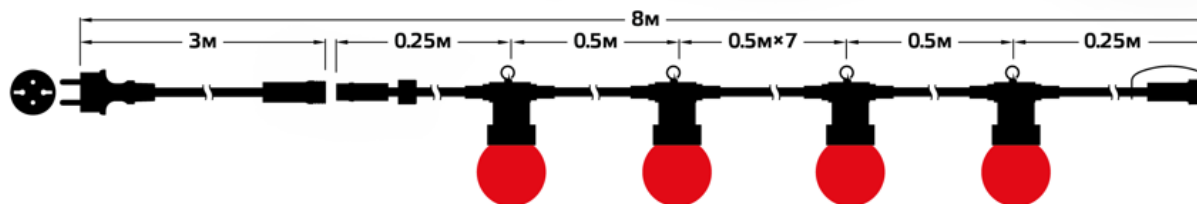

Характеристики

- Мощность: 3,6W
- Температура эксплуатации:
От -30С° до +75 С°
- Количество ламп: 10
- Пылевлагозащита: IP44
- Гарантия: 1 год

веранда

дом

сад

кафе

Ø50 мм

Артикул	Мощность	Цвет	Питание	Вес	Длина	Габариты (д. ш. в.)
HL064	3,6 Вт	красный	220-240 V	0,56 кг	800 см	800×5×5 см