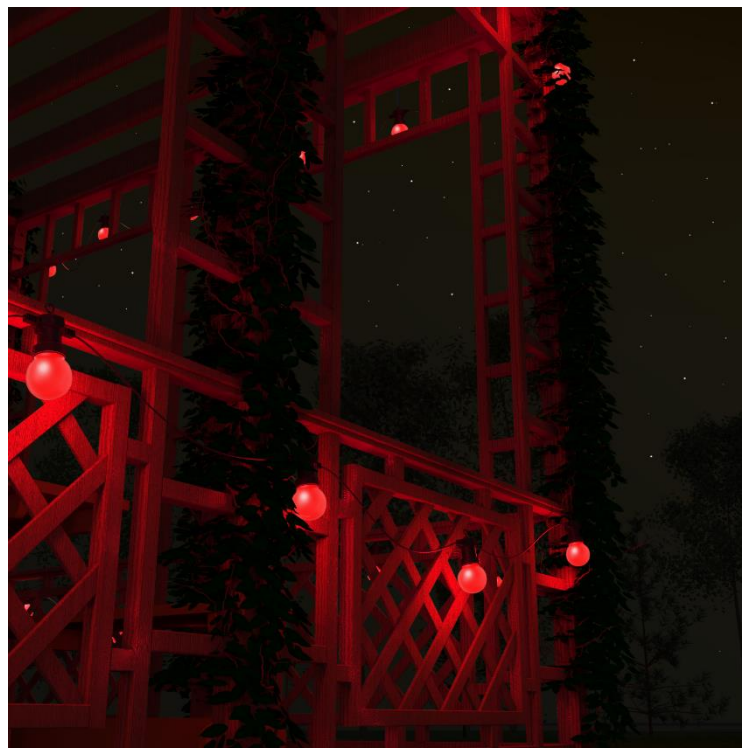

Гирлянда Gauss HL064 красный цвет

Можно использовать
весной и летом!

Гирлянды Белт-лайт от Gauss:

эффективное и недорогое решение внешней и внутренней подсветки магазинов, салонов красоты, домов, кафе и ресторанов, фотозон, дач, беседок, балконов

Характеристики

- Мощность: 3,6W
- Температура эксплуатации:
От -30С° до +75 С°
- Количество ламп: 10
- Пылевлагозащита: IP44
- Гарантия: 1 год

веранда

дом

сад

кафе

Ø50 мм

Артикул	Мощность	Цвет	Питание	Вес	Длина	Габариты (д. ш. в.)
HL064	3,6 Вт	красный	220-240 V	0,56 кг	800 см	800×5×5 см